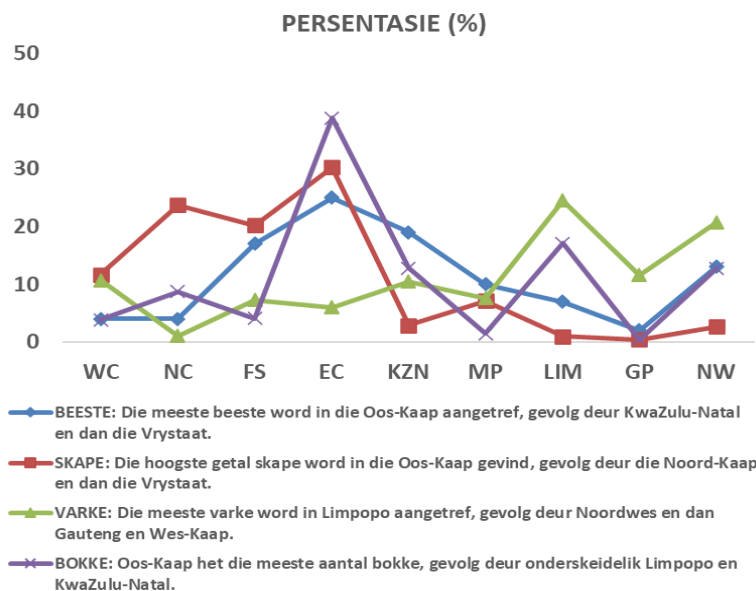

Nuusbrief: Nasionale Veestatistiek

Van: Baldwin Netshifhefhe **Direktoraat:** Statistiek en Ekonomiese Analise
Tel: 012 319 8043 **Faks:** _____ **E-pos:** BaldwinN@dalrrd.gov.za / Selebogol@dalrrd.gov.za

Geagte medewerker

AUGUSTUS 2024

Geskatte Veegetalle in die RSA (Augustus 2023 en Mei 2024)

Provinsie	Beeste		Skape		Varke		Bokke	
	Aug-23	Mei-24	Aug-23	Mei-24	Aug-23	Mei-24	Aug-23	Mei-24
	Duisende							
Wes-Kaap	468	467	2 527	2 513	143	141	202	201
Noord-Kaap	418	429	5 147	5 072	15	15	442	441
Vrystaat	2 061	2 064	4 310	4 290	97	96	210	208
Oos-Kaap	3 048	3 028	6 414	6 360	80	79	1 998	1 972
KwaZulu-Natal	2 315	2 314	619	620	142	139	656	656
Mpumalanga	1 228	1 227	1 520	1 513	99	99	74	73
Limpopo	835	812	215	216	319	322	879	879
Gauteng	246	246	84	84	153	153	18	18
Noordwes	1 580	1 579	589	576	273	273	647	647
Totaal	12 199	12 166	21 425	21 244	1 321	1 317	5 126	5 095

Die getalle vir beeste, skape, varke en bokke het 0.27%, 0.84%, 0.30% en 0.60% onderskeidelik afgeneem tussen Augustus 2023 en Mei 2024.

Maa – Mei 24

REEN:

Gemiddelde reënval oor hierdie tydperk was onder, tot normaal. Erge donderbuie en haelstorms is in dele van GP, KZN en WC aangemeld, met oorstromings in NC en WC.

WEIDINGS/VELD:

Oor die algemeen is swak tot redelike veld/weidingtoestande aangeteken. Sommige dele van FS en LIM het voorvalle van veldbrande gesien.

VEE:

Toestande was redelik gedurende hierdie tydperk. Siektes wat aangemeld is, sluit in Afrika-varkpes in WC en MP; dourine in WC; hartwater, brusellose en stywe siekte en vrotfootjie by GP.

Die Departement waardeur die volgehoue deelname en ondersteuning van dataverskaffers.

Maak asseblief seker dat die vraelys vir die volgende siklus voltooi is en gestuur word aan Livestock@dalrrd.gov.za of Selebogol@dalrrd.gov.za voor **31 Oktober 2024**.

per pro. Direkteur: Statistiek en Ekonomiese Analise